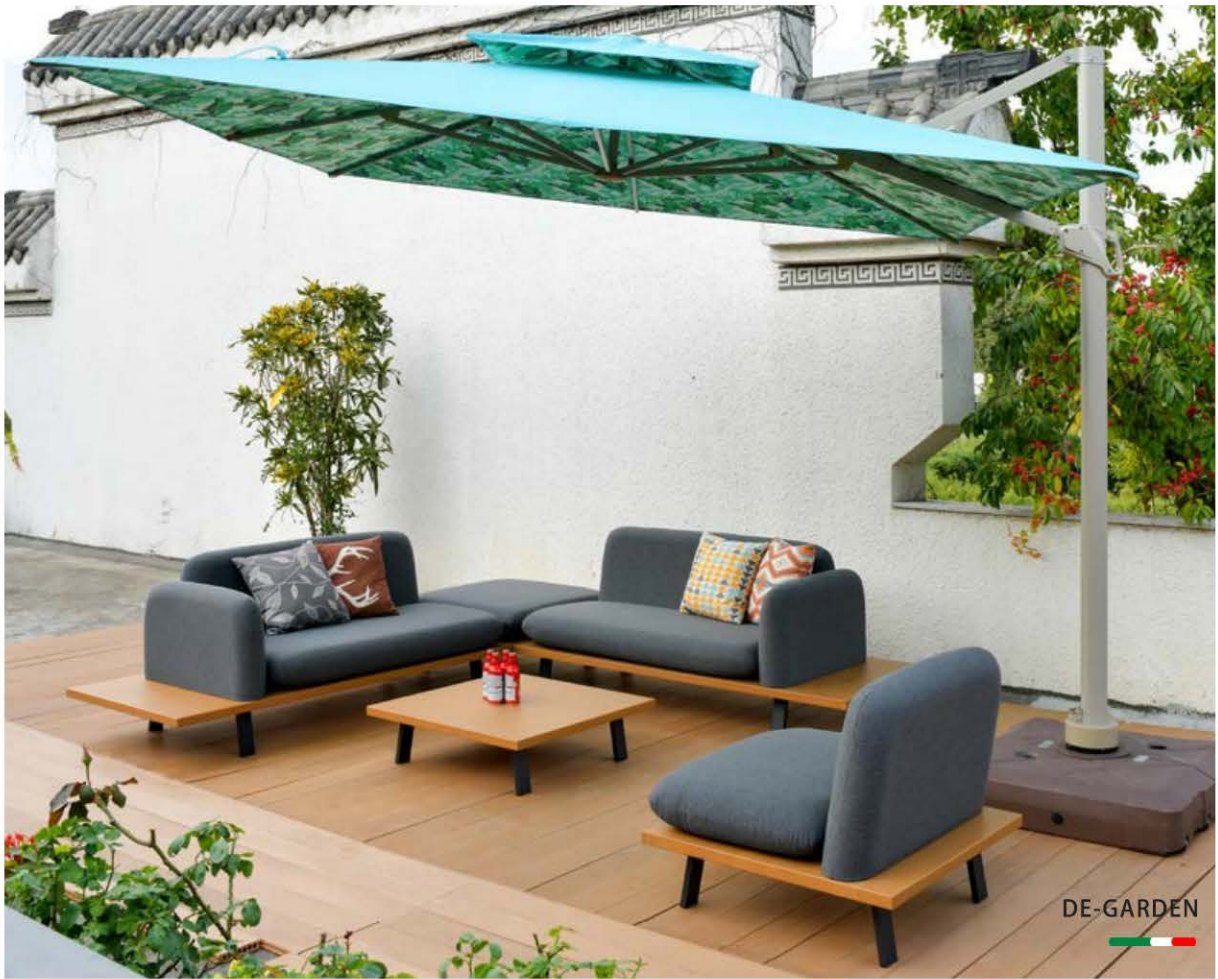

DE-GARDEN

Doha

多哈休闲组合沙发

N9010

单人沙发
Single sofa
Size: 80x80x73cm

N9010R

右扶手双人沙发
Right D-seat
Size: 179x80x73cm

N9010L

左扶手双人沙发
Left D-seat
Size: 179x80x73cm

N9010T

茶几
Coffee table
Size: 80x80x23cm