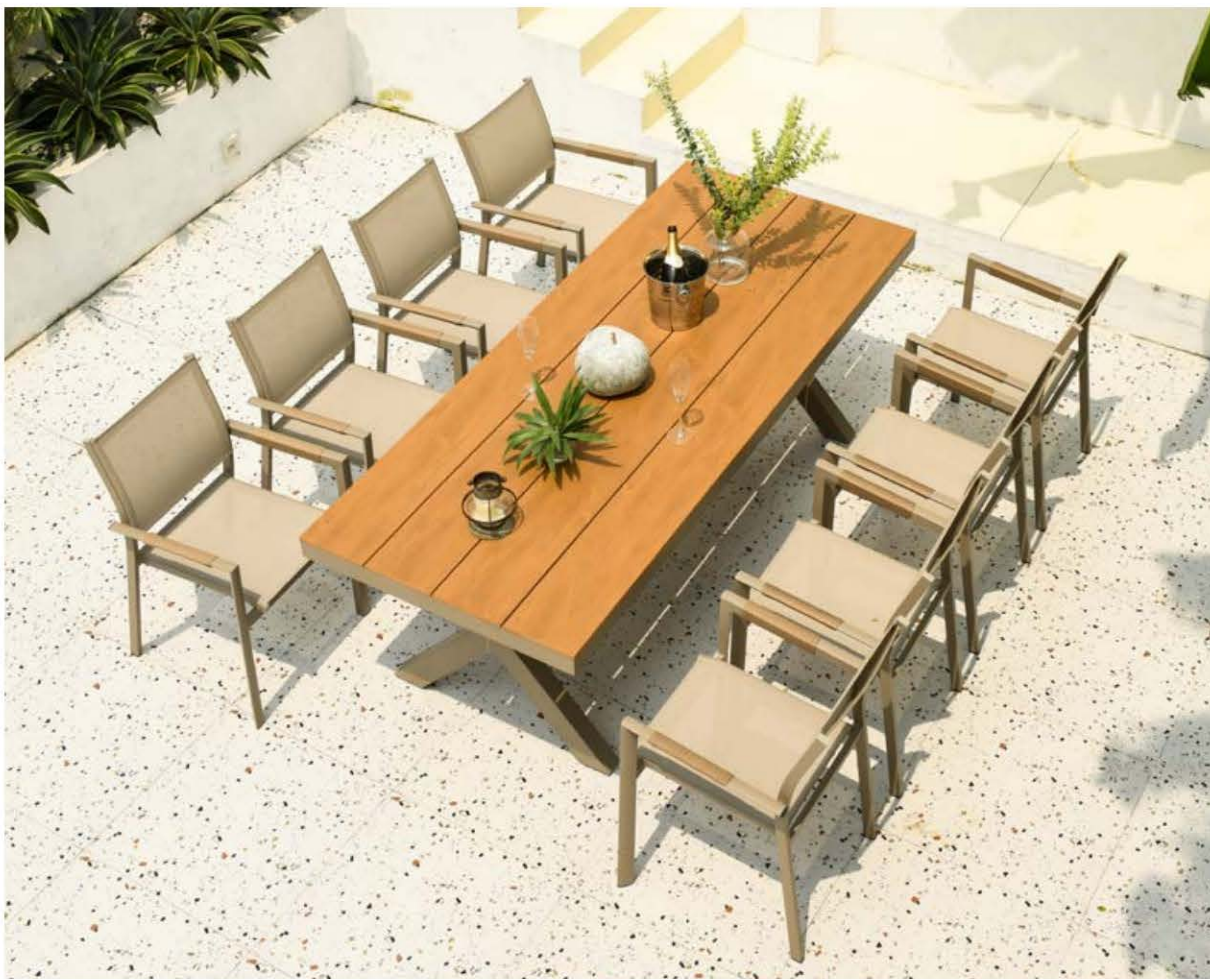

Cross

科雷斯 2.2 米长桌 香槟色

N9035-220

科雷斯交叉脚大长桌 220
Dining table
Size: 220x90x74cm

N9053

飞浦铝网布餐椅
Dining chair
Size: 56X59X85cm

N9054

弗伦斯铝织带餐椅
Alum rope armchair
Size: 60x65x78cm