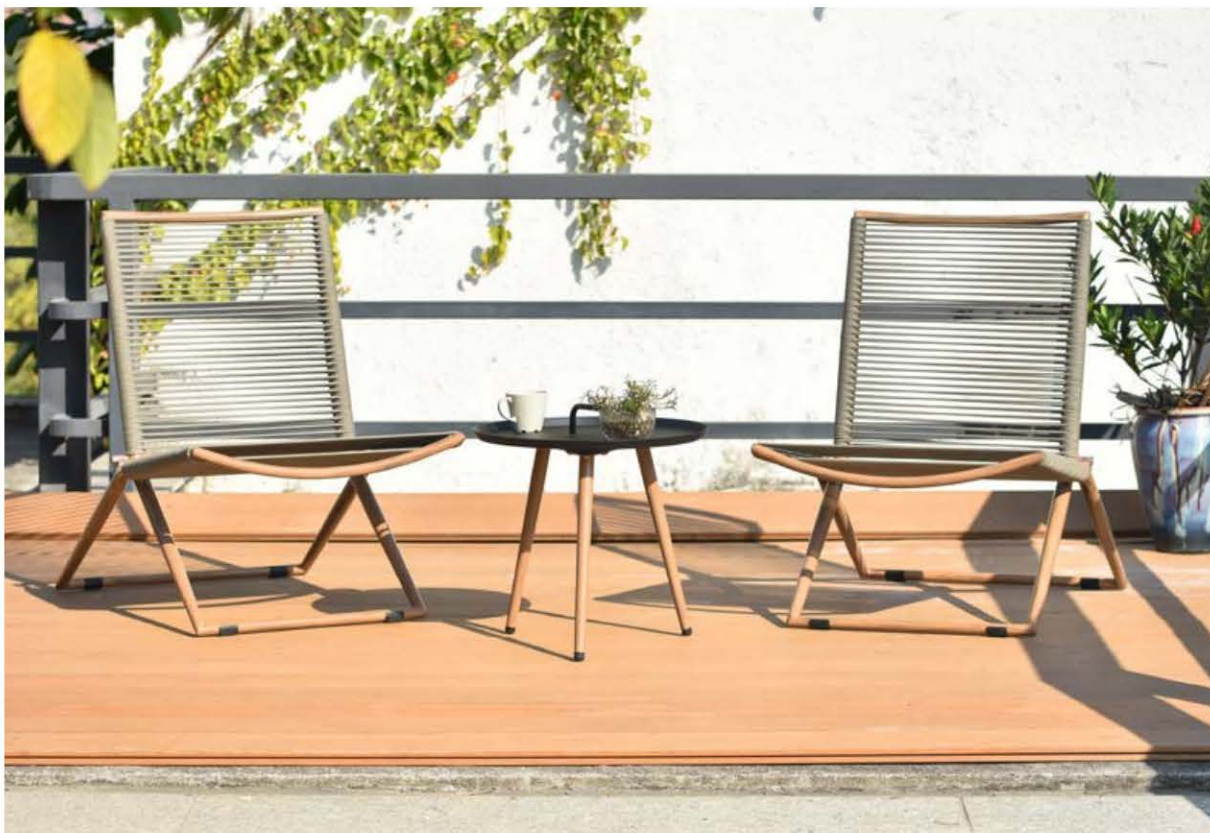

文莱耳朵椅
Alum rope chair
Size: 62x62x79cm

N9072

科特铝锥形圆几
Cone coffee table
Size: Φ 50x55cm

此款圆几有碳灰色, 白色, 香槟色

Fitte

菲特织带休闲三件套

DE-GARDEN

Fitte